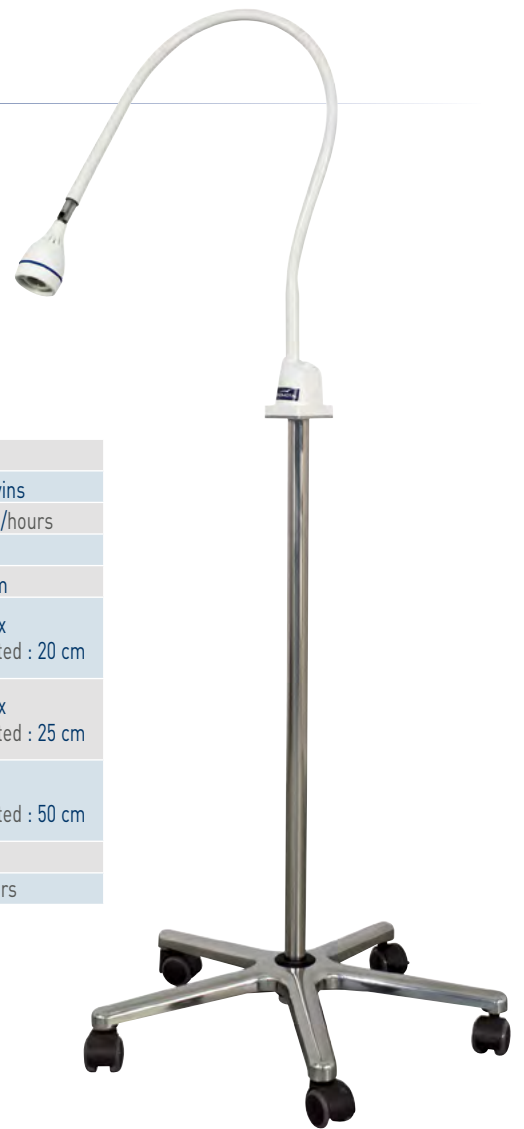

# LAMPES D'EXAMEN EXAMINATION LAMPS

HALOGÈNE 20 W

LED 4 W

LED 7 W

## LED 4 W

Lampe destinée aux examens et actes courants, idéale pour la gynécologie et dermatologie.  
Examination lamp for localized and specific examination such as gynecology and dermatology.

Puissance en Watts / Power in watts	4,2 W
Kelvin / Kelvins	5500° Kelvins
Longévité des LEDS / LEDs lifetime	50 000 heures/hours
Indice de rendu de couleur (IRC) / Color rendering index	95
Longueur de flexible / Flexible arm length	1000 mm
À 30 cm / Distance 30cm	8 000 lux ø éclairé/illuminated : 20 cm
À 50 cm / Distance 50cm	3 300 lux ø éclairé/illuminated : 25 cm
À 100 cm / Distance 100cm	800 lux ø éclairé/illuminated : 50 cm
Poids / Weight	1,3 kg
Garantie / Warranty	5 ans/years

Puissance en Watts / Power in watts	7 W
Kelvin / Kelvins	5500° Kelvins
Longévité des LEDS / LEDs lifetime	50 000 heures/hours
Indice de rendu de couleur (IRC) / Color rendering index	95
Longueur de flexible / Flexible arm length	1000 mm (modèles sans pieds /models without column) 650 mm (modèles sur pieds) /models on column)
À 30 cm / Distance 30cm	47 500 lux ø éclairé/illuminated : 8 cm
À 50 cm / Distance 50cm	25 000 lux ø éclairé/illuminated : 10 cm
À 100 cm / Distance 100cm	7 000 lux ø éclairé/illuminated : 20 cm
Poids / Weight	2,3 kg (avec flexible 1000 mm/ with flexible 1000mm) 1,5 kg (avec flexible 650 mm/ with flexible 650mm)
Garantie / Warranty	5 ans/years